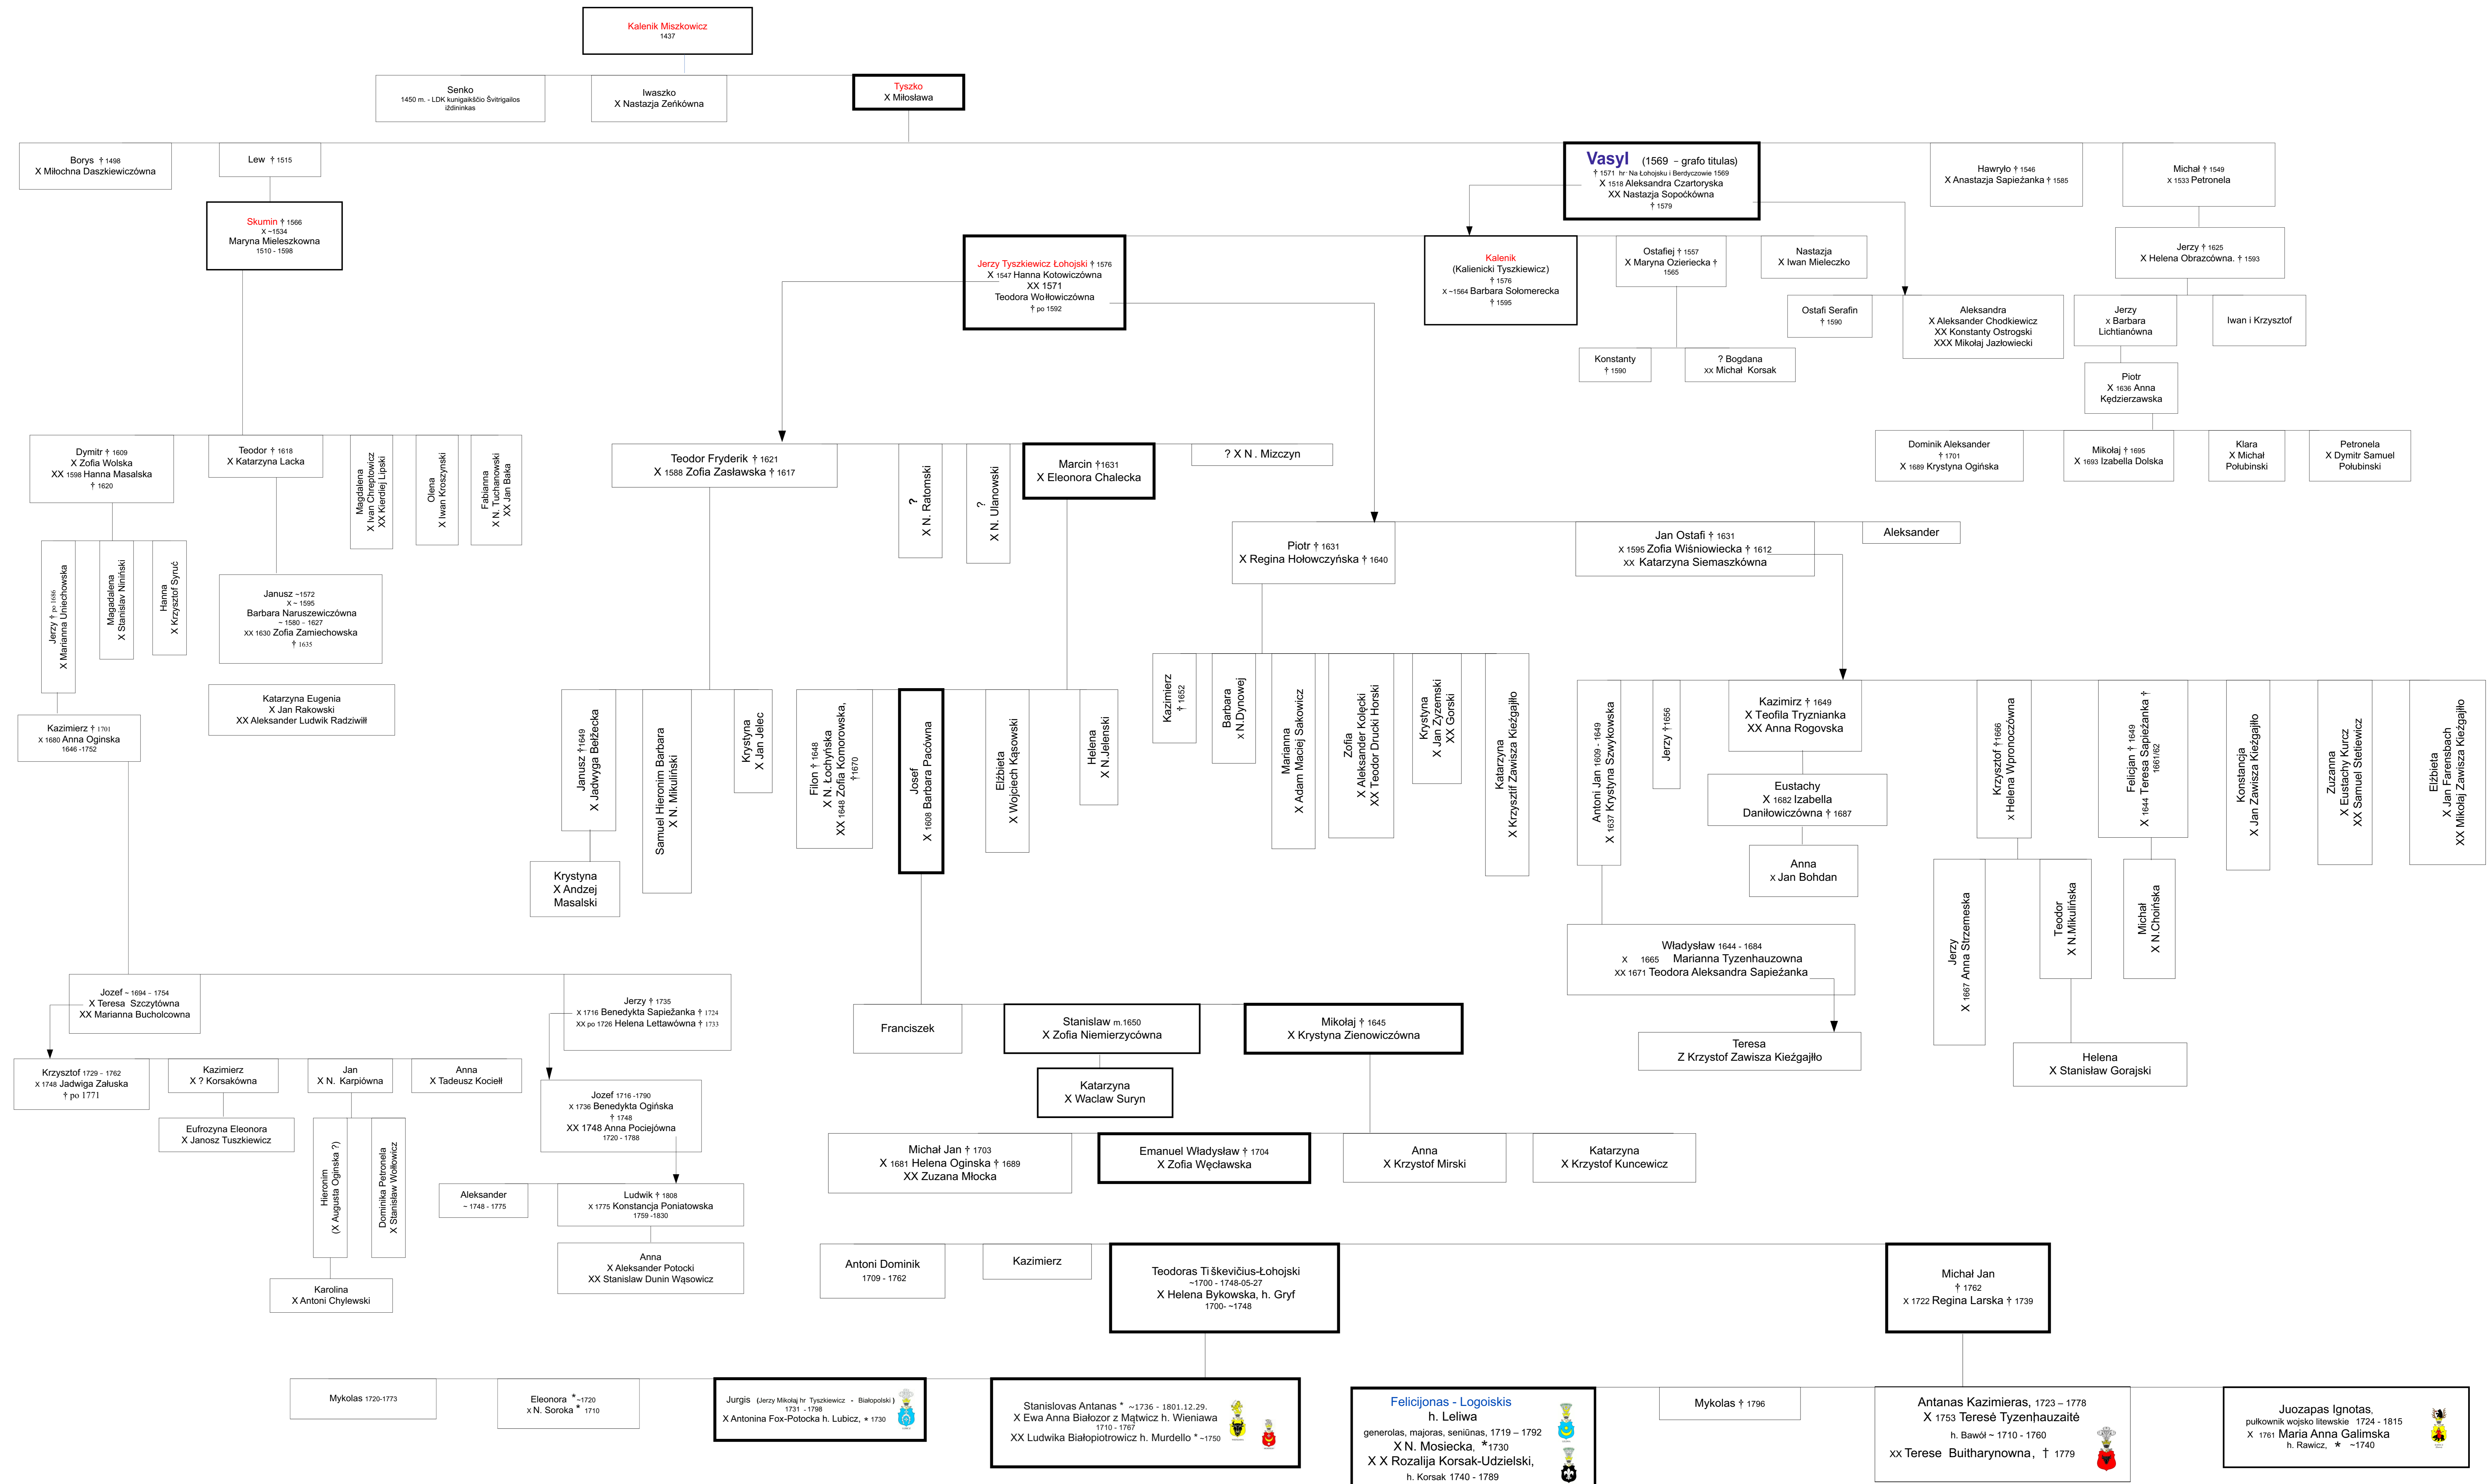

# GRAFŲ TIŠKEVIČIŲ GIMINĖS IŠTAKOS, 1437 m. - XVIII a. pr.

Surinko duomenis ir maketavo Audronė Musteikienė, 2007-04-10  
 Naudoti šaltiniai:  
 1. Baza genealogiczna potomków Sejmu Wielkiego, 2006 Dr Minakowski  
 Publikacje Elektroniczne, <http://www.sejmwiki.pl/>  
 2. [http://www.pgm.lt/istorija/grafai\\_tyskeviciai.htm](http://www.pgm.lt/istorija/grafai_tyskeviciai.htm)  
 3. Włodzimierz Dworzaczek, *Genealogia*, Warszawa 1959.

Ženklai:  
 \* - gimė  
 † - mirė  
 † - pirma santuoka  
 XX - antra santuoka